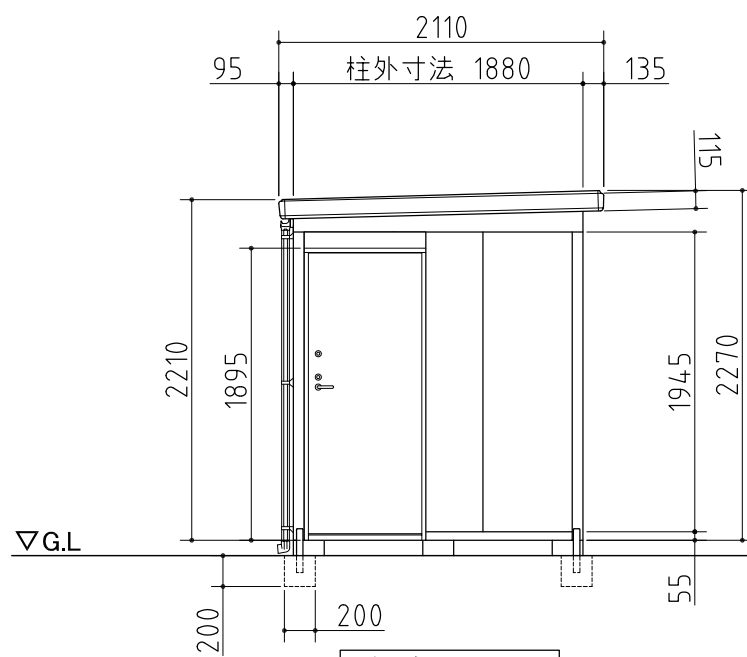

断面図

平面図

左側面図

正面図

右側面図

外形図	<縮尺> S=1/50 ~一般型・多雪地型~
	機種名 SMK-47SGMN
	○ドア部有効開口寸法: 677 × 1760 (mm) ○床面積: 4.62㎡(1.40坪)