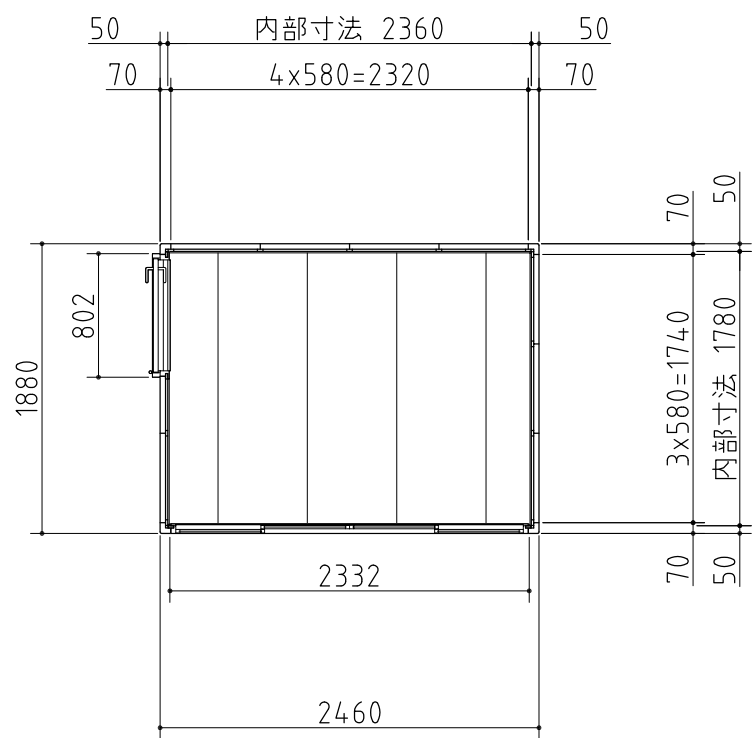

断面図

平面図

左側面図

正面図

右側面図

外形図	<縮尺> S=1/50 ~一般型・多雪地型~
	機種名 SMK-47SGMN
	○ドア部有効開口寸法: 677 × 1760 (mm) ○床面積: 4.62㎡(1.40坪)