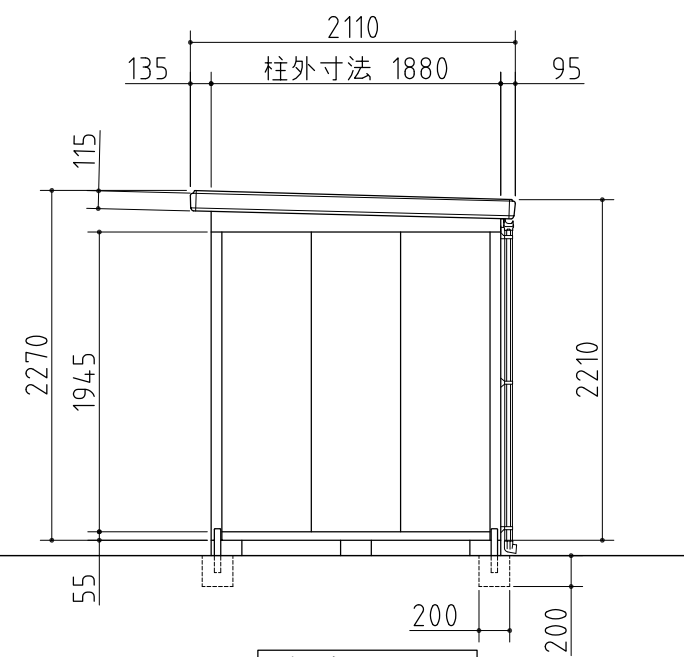

断面図

平面図

左側面図

正面図

右側面図

外形図	<縮尺> S=1/50 ~一般型・多雪地型~
	機種名 SMK-47SGMN
	○ドア部有効開口寸法: 677 × 1760 (mm) ○床面積: 4.62㎡(1.40坪)