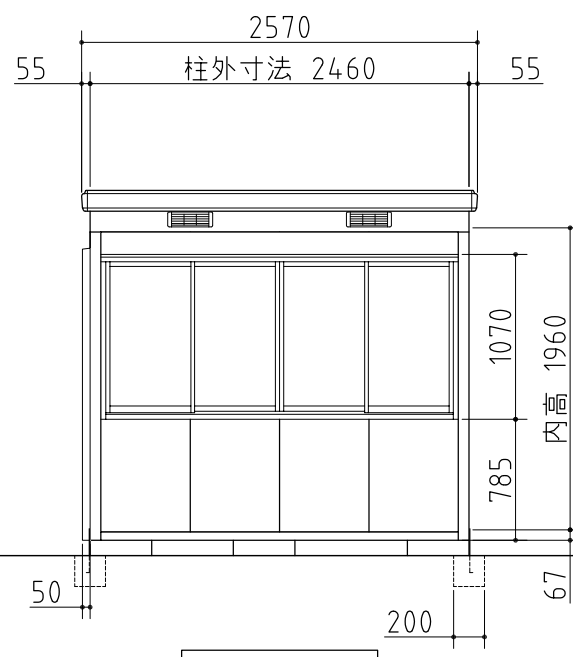

断面図

平面図

左側面図

正面図

右側面図

外形図	<縮尺> S=1/50 ~一般型・多雪地型~
	機種名 SMK-47SGMN
	○ドア部有効開口寸法: 677 × 1760 (mm) ○床面積: 4.62㎡(1.40坪)